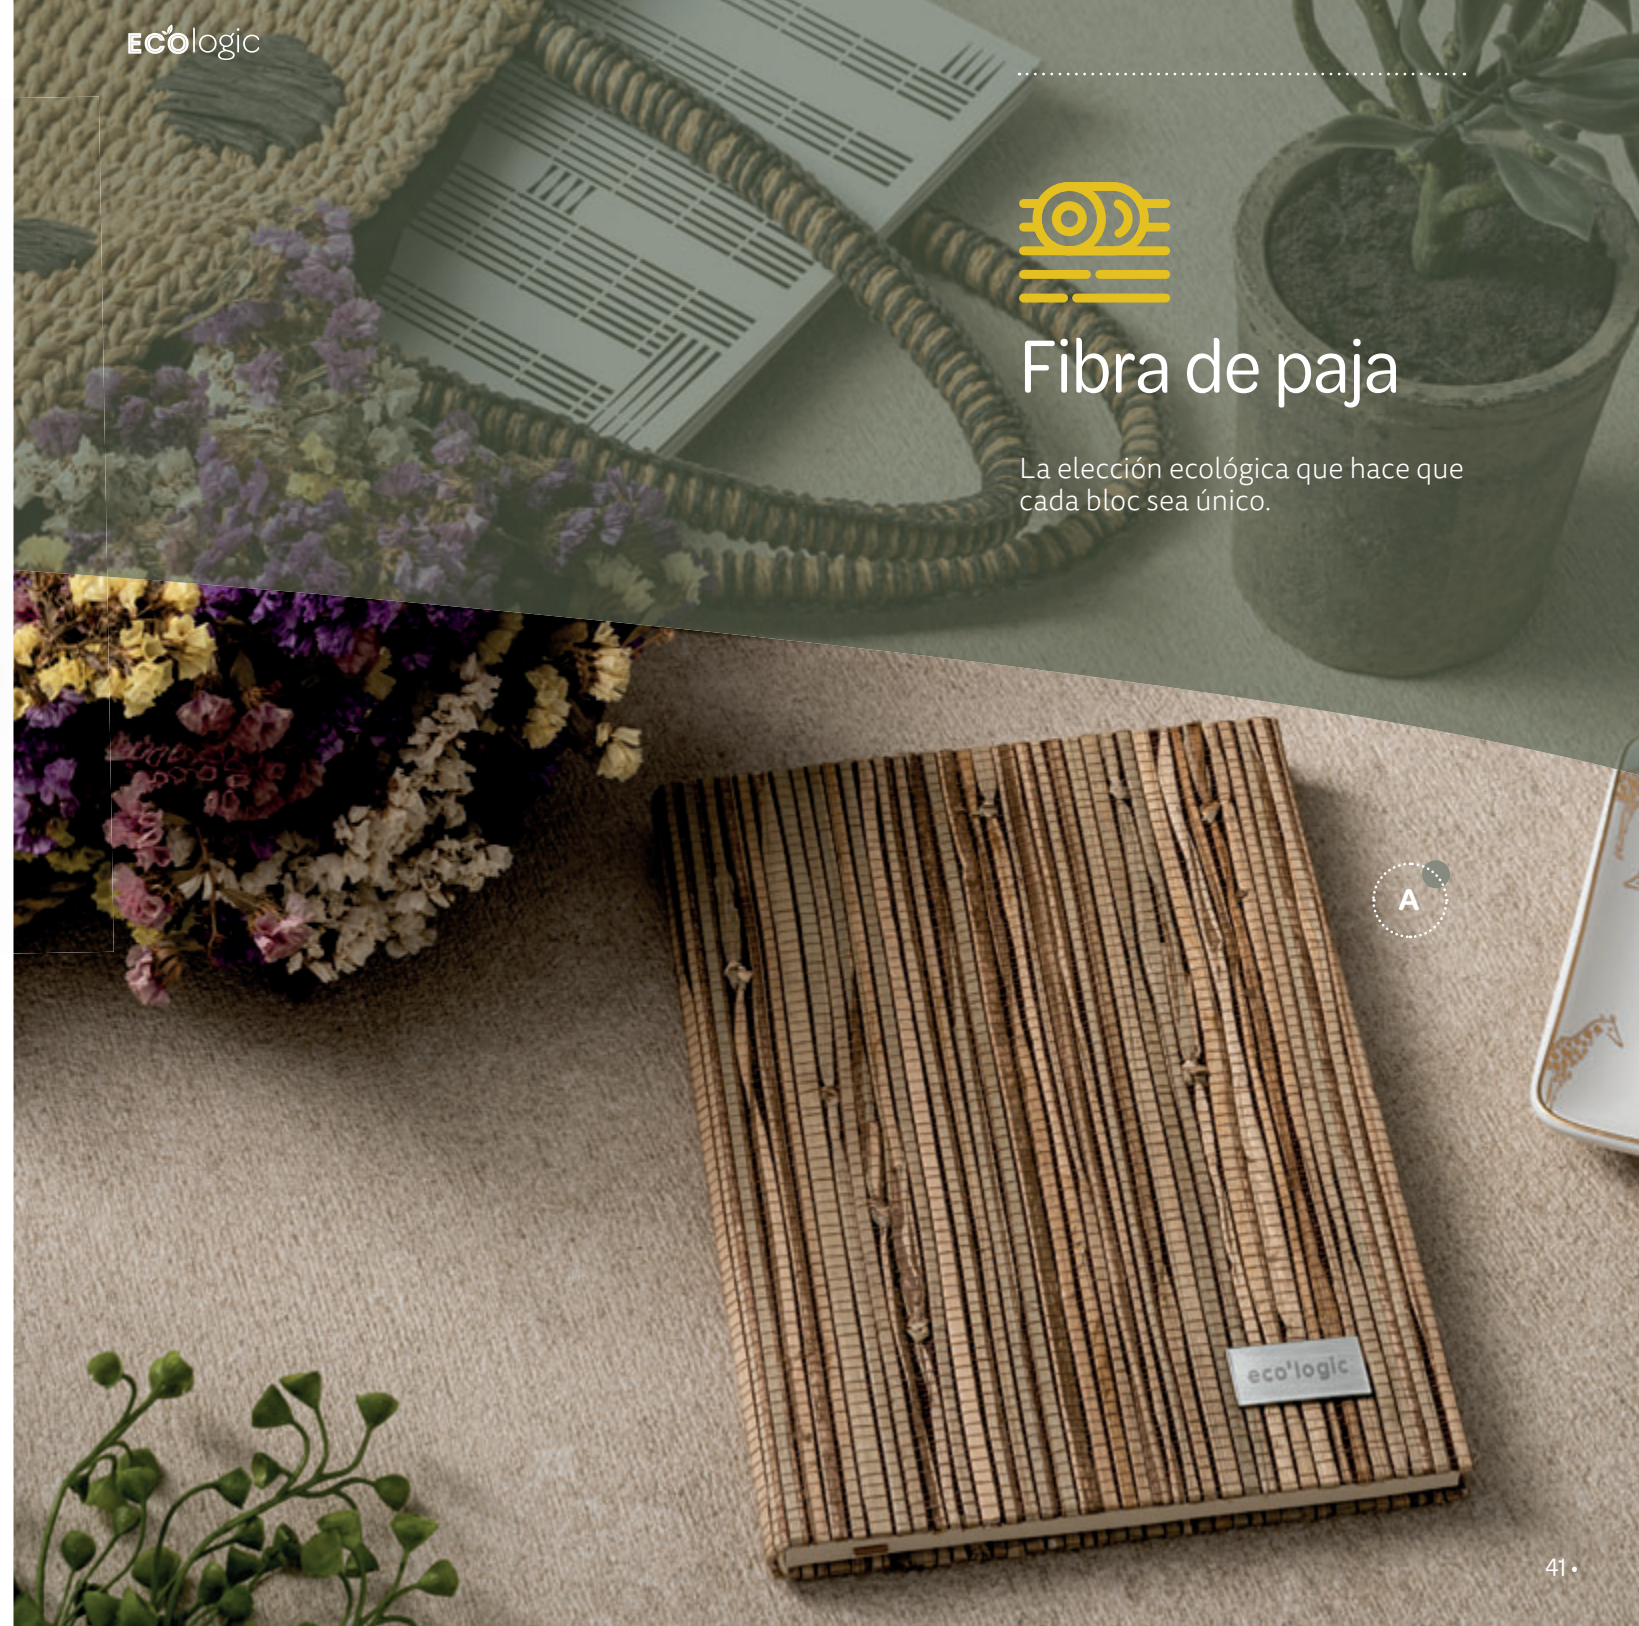

Fibra de paja

La elección ecológica que hace que cada bloc sea único.