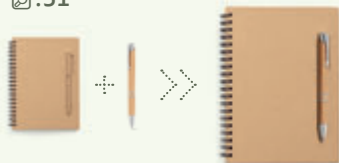

130 x 180 mm
SCR - 70 x 160 mm

PVP
a partir de:

3,24 €

Papel Stone:

- Textura suave
- Impermeable
- Resistente
- Ecológico

Haga coincidir su bloc **Rock** con el bolígrafo **Beta Bamboo**.

0.51

160