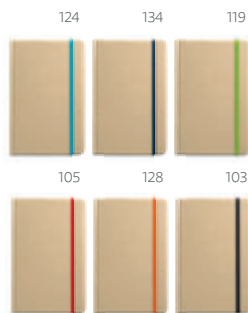

you can be any colour

You can be green in every colour

124
Interior de papel reciclado

Magritte — 93481
Bloc de notas tamaño A5 compuesto por 160 páginas de papel reciclado rayado y tapa de cartón duro. Contiene cierre con cinta elástica y separador del mismo color.
137 x 210 mm
TRS - 80 x 150 mm
PVP a partir de:
2,12 €