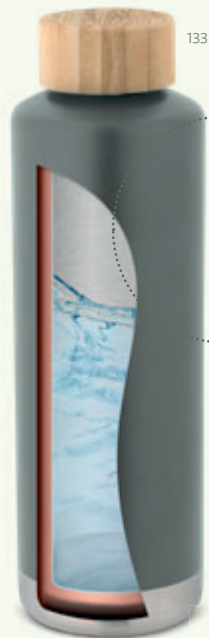

370 x 420 mm
TRS - 50 x 30 mm

PVP a partir de: 1,79 €

Acero inoxidable y Bambú

Doble pared en cobre aislado al vacío

A

Norre Bottle — 94662

Botella de acero inoxidable con doble cuerpo y tapa de bambú con cierre de silicona para mayor protección. Tiene una capacidad de hasta 640 mly mantiene las bebidas calientes durante 16 h y frías durante 48 h. Incluye un revestimiento en cobre que le da más durabilidad y resistencia. Suministrada en una caja de cartón.