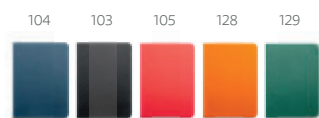

104

113

Tordo - Cork House

150

119

124

¿Sabías que el papel se puede reciclar de 4 a 5 veces?

Rayssé — 93462
 Bloc de notas tamaño B7. Incluye 60 páginas rayadas de papel reciclado y tapas de cartón.
 93 x 125 mm
 SCR – 70 x 80 mm
PVP a partir de:
0,49 €