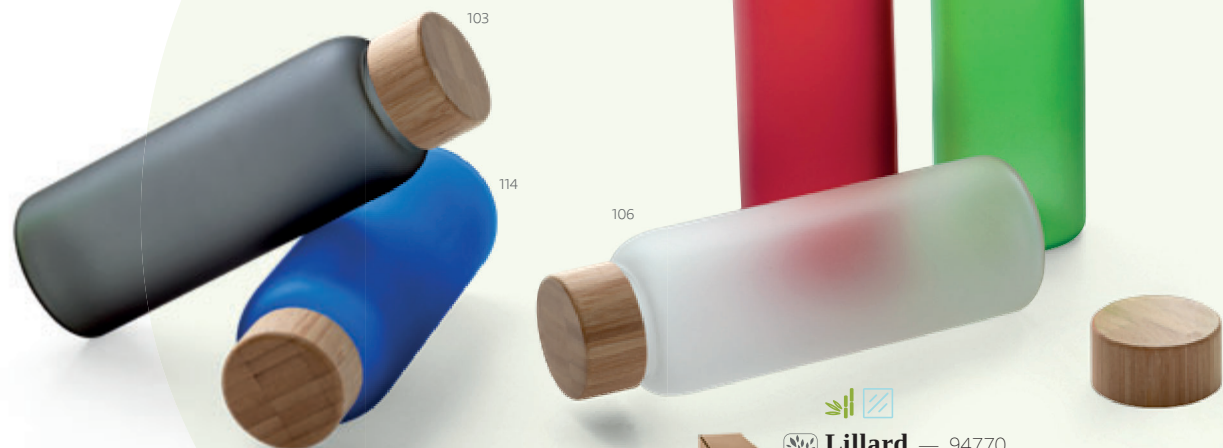

∅ 80 x 106 mm
LAS - 180 x 50 mm

PVP a partir de:

13,54 €

A

B

Vidrio de borosilicato y Bambú

Lillard — 94770

Botella de vidrio de borosilicato mate con tapa de bambú y una capacidad de hasta 500 ml. Se suministra en caja de papel kraft.

∅ 65 x 190 mm

SCR - 120 x 120 mm

PVP a partir de:

6,66 €

Dakar — 94699

Botella de vidrio de borosilicato con tapón de bambú y cobertura de silicona. Tiene una capacidad de hasta 600 ml y se suministra en una caja de cartón.