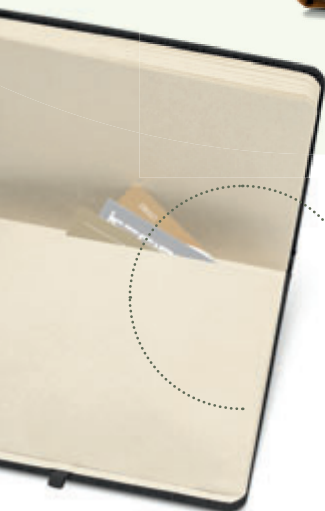

Camila
81168
 .14

EN LA OFICINA

111

103

Papel proviniere de la explotación forestal sostenible

Bolsillo interior

Matisse — 93087

Bloc de notas tamaño A5 de piel reciclada. Consta de 192 páginas rayadas hechas en papel de color marfil, procedente de la gestión forestal sostenible. Incluye portalápices (lápiz no incluido), cierre con elástico negro, cinta separadora y bolsillo interior.